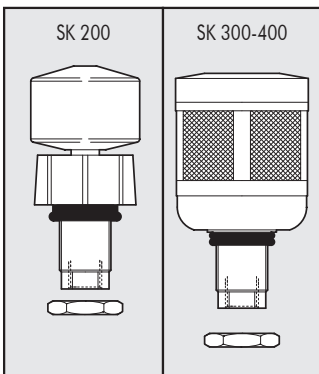

PURGE AUTOMATIQUE (RA)

Code	Désignation
9000802	PURGE AUTO RA 300-400
9000805	PURGE AUTO RA 200-ONE