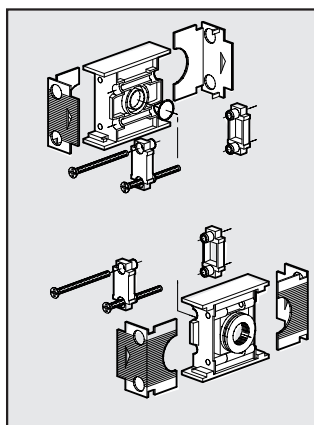

JEUX DE BRIDES ENTREE-SORTIE

Code Désignation

9230401 KIT ENTREE-SORTIE T 100 1/4
9330501 KIT ENTREE-SORTIE T 100 3/8
9330601 KIT ENTREE-SORTIE T 200 1/4
9330701 KIT ENTREE-SORTIE T 200 3/8
9330801 KIT ENTREE-SORTIE T 200 1/2
9430701 KIT ENTREE-SORTIE T 300 1/2
9530901 KIT ENTREE-SORTIE T 300 3/4
9531001 KIT ENTREE-SORTIE T 300 1"
9631001 KIT ENTREE-SORTIE T 400 1"
9631101 KIT ENTREE-SORTIE T 400
1"1/4
9631201 KIT ENTREE-SORTIE T 400
1"1/2
9631301 KIT ENTREE-SORTIE T 400 2"