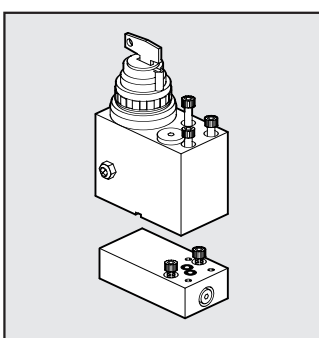

KITS COMMANDE V3V 400

Code	Désignation
9455401	KIT COMMANDE CLEF V3V 400