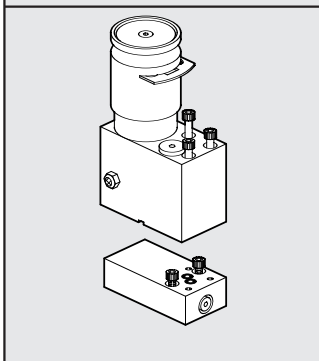

Code	Désignation
9455601	KIT CADENASSABLE V3V 400