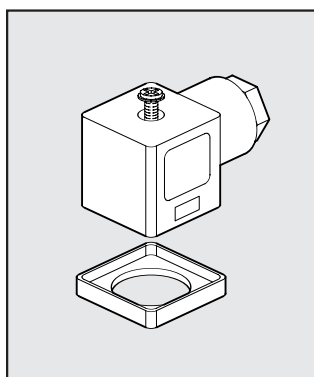

CONNECTEURS ELECTRIQUES POUR V3V APR AVEC PILOTE CNOMO

Code Désignation

W0970520033 CONNECTEUR
30 STD
W0970520034 CONNECTEUR
30 LED 24V
W0970520035 CONNECTEUR
30 LED 110V
W0970520036 CONNECTEUR
30 LED 220V
W0970520037 CONNECTEUR
30 LED VDR 24V
W0970520038 CONNECTEUR
30 LED VDR 110V
W0970520039 CONNECTEUR
30 LED VDR 220V