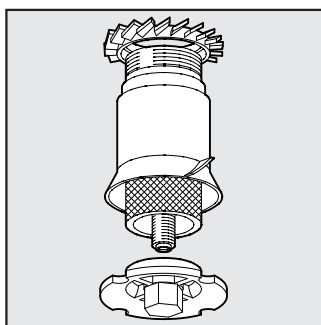

DOME DE VISUALISATION

Code Désignation

9251302 DOME VISUALISATION
 CVL 100-200-300-400 BIT

ELEMENTS FILTRANTS

Code Désignation

9251705 ELEMENT FIL. FP 100 5
 9251706 ELEMENT FIL. FP 100 20
 9251707 ELEMENT FIL. FP 100 50
 9351705 ELEMENT FIL. FP 200 5
 9351706 ELEMENT FIL. FP 200 20
 9351707 ELEMENT FIL. FP 200 50
 9451705 ELEMENT FIL. FP 300 5
 9451706 ELEMENT FIL. FP 300 20
 9451707 ELEMENT FIL. FP 300 50
 9651706 ELEMENT FIL. FP 400 20
 9651707 ELEMENT FIL. FP 400 50
 9651705 ELEMENT FIL. FP 400 5