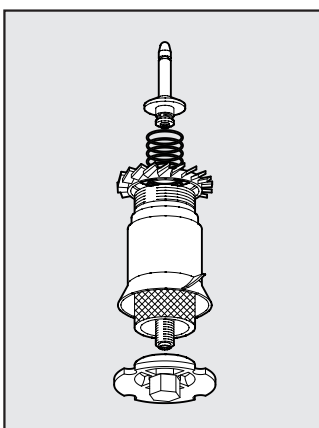

OBTURATEURS COMPLETS POUR FR.

Code Désignation

- 9250902 OBTURATEUR OTFR 100 5
- 9250903 OBTURATEUR OTFR 100 20
- 9250904 OBTURATEUR OTFR 100 50
- 9350902 OBTURATEUR OTFR 200 5
- 9350903 OBTURATEUR OTFR 200 20
- 9350904 OBTURATEUR OTFR 200 50
- 9450902 OBTURATEUR OTFR 300 5
- 9450903 OBTURATEUR OTFR 300 20
- 9450904 OBTURATEUR OTFR 300 50